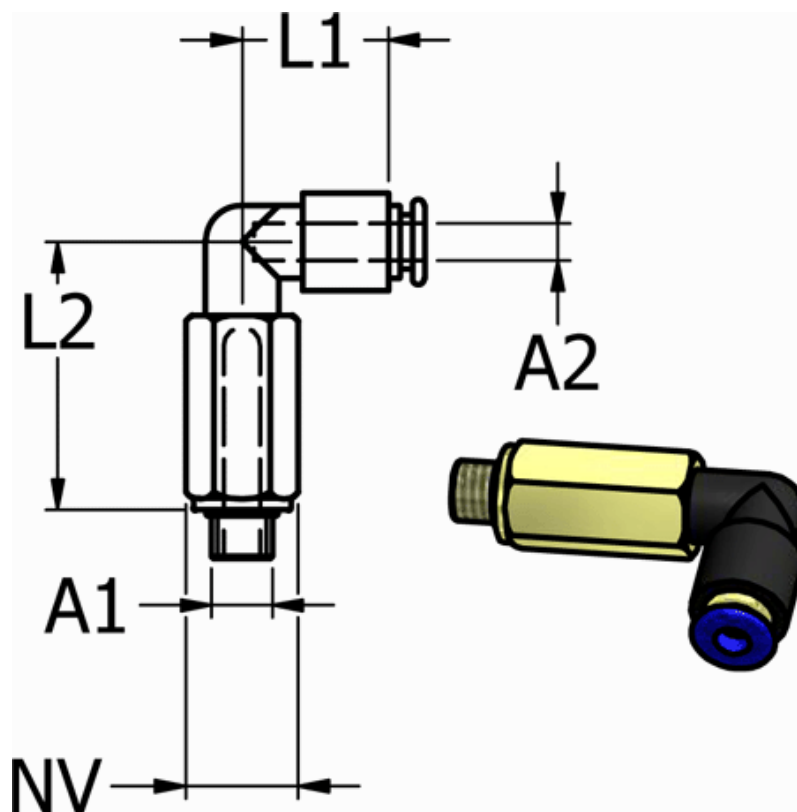

Varenummer: 586PLL184

Beskrivelse: Mini Push-in PLL184, vinkel, G 1/8" slange Ø4

Mål

Gevind A1 = G 1/8"

L1 = 28

L2 = 16.5

NV = 14

Udvendig slangediameter A2 = 4 mm